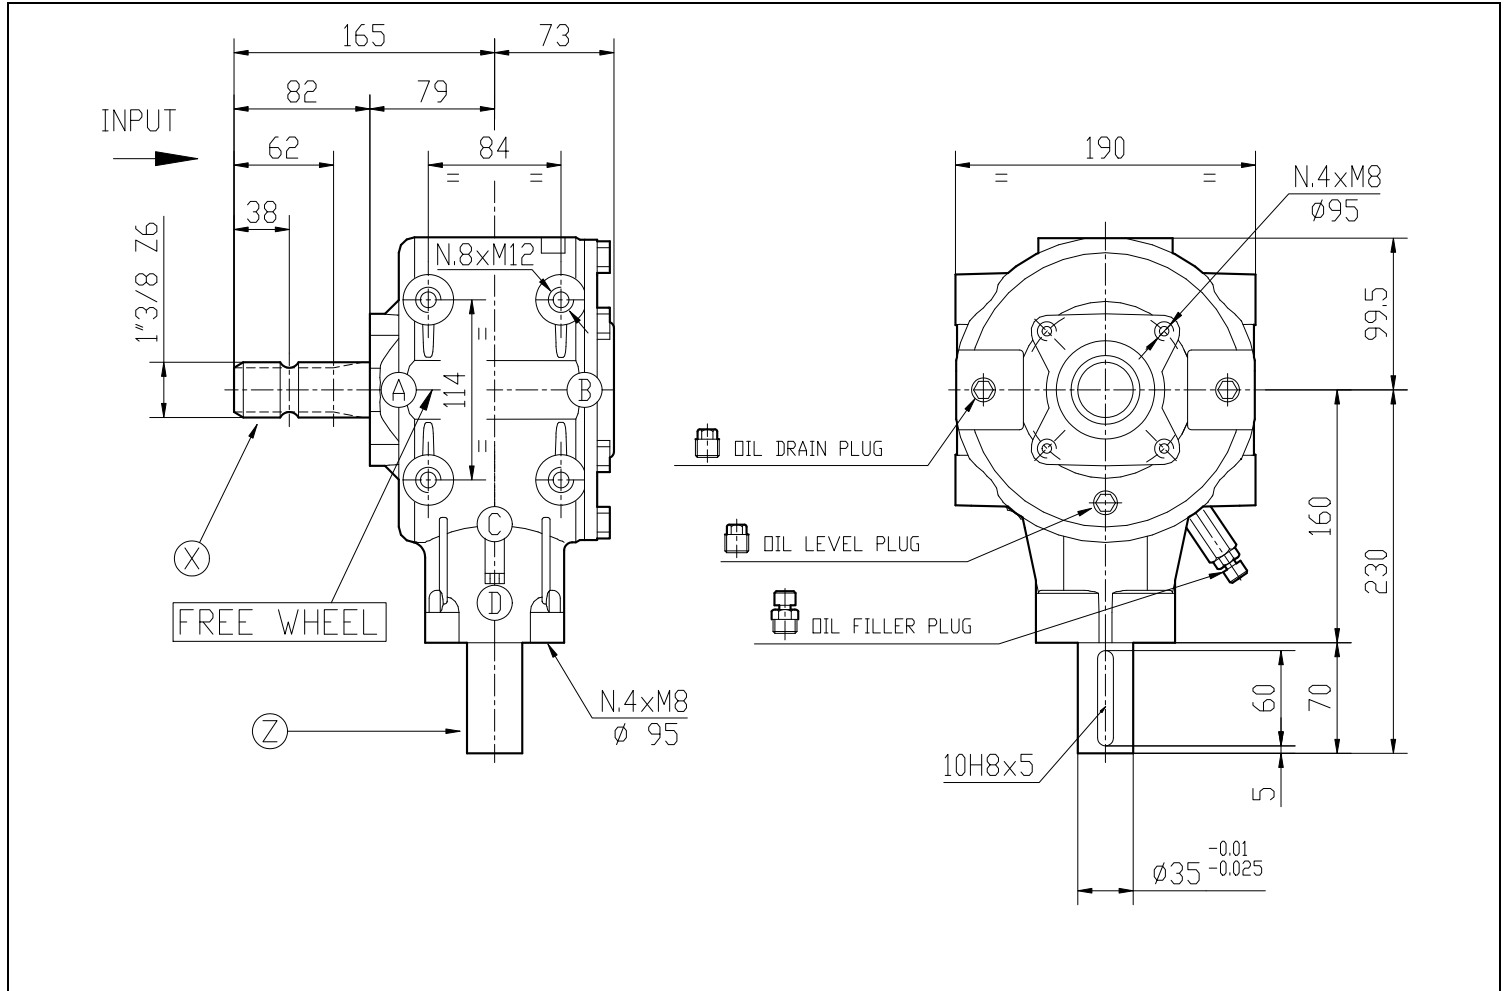

Codice Prodotto <i>Product Code</i>	9.304.754.20	 Fornito Privo di Lubrificante! Supplied without oil!
Descrizione <i>Description</i>	T-304 A	

!! PRESENZA DI RUOTA LIBERA ! – UTILIZZABILE SOLO COME MOLTIPLICATORE DI GIRI E SENSI DI ROTAZIONE INDICATI
!! FREE WHEEL INSIDE ! – SUITABLE ONLY AS SPEED INCREASER AND SHOWN SENSE OF ROTATION

Tipo * Type *	Rapporto Ratio	Giri entrata Input r.p.m.	Potenza entrata Input Power [kW]	Momento Torcente Uscita Output Torque [daNm]	Peso Weight [kg]	Albero Ingresso Input shaft	Sensi di Rotazione Direction of Rotation
-	-	-	-	-	19	-	-
M	1:3	540	36,8	21		X	

* Tipo: M= Moltiplicatore di Giri R= Riduttori di Giri O= Rinvio 1:1 RC= Riduttore Cambio di Velocità RM= Moltiplicatore Cambio di Velocità
 * Type: M= Speed Increaser R= Reducer O= Gearbox 1:1 RC= Speed-Change Reducer RM= Speed-Change Increaser